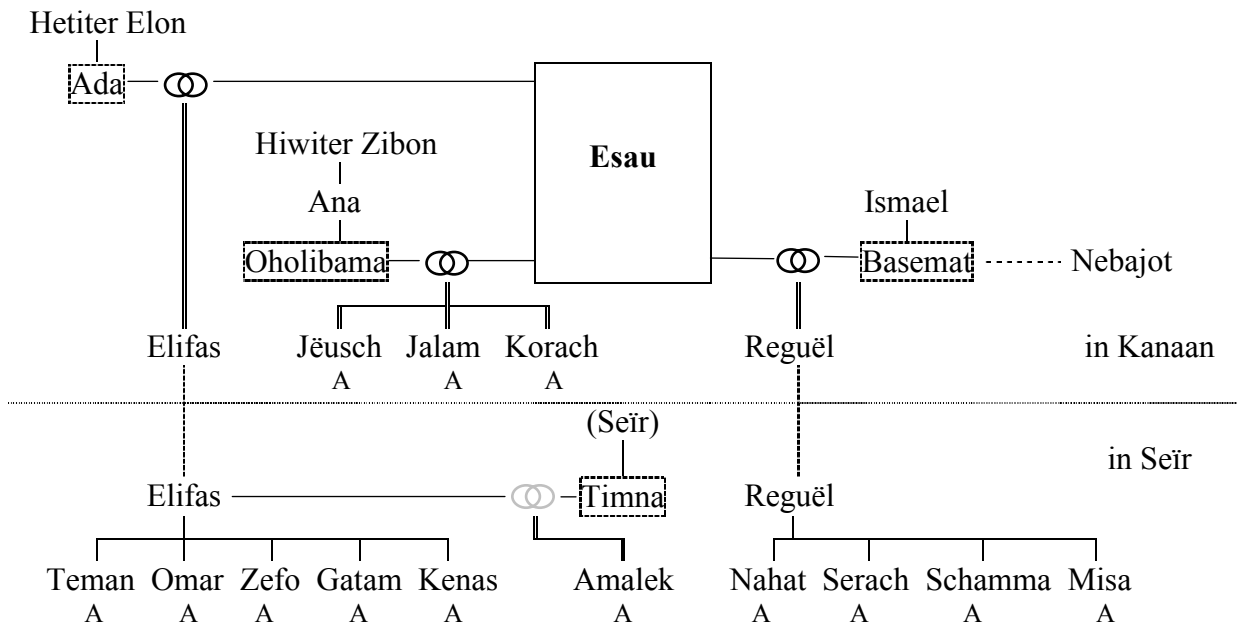

Toledot Esau (Gen 36)

|=Ben/Bat-Typ ||=Yalad-Typ fem   ----- =Geschwister-Typ