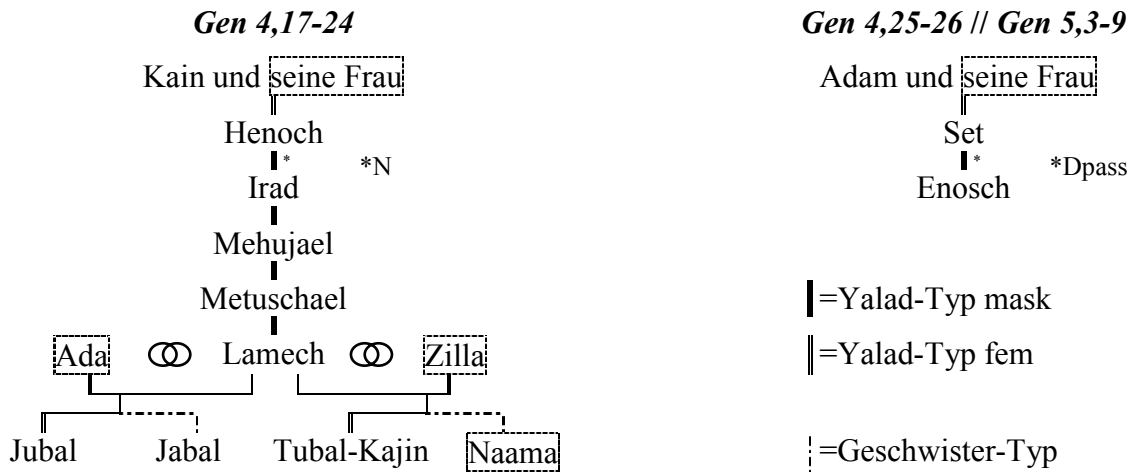

Genealogische Zusammenhänge im Buch Genesis – Übersicht

Toledot des Himmels und der Erde

Sefer Toledot Adam (Gen 5)

Die Völkertafel (Gen 10)

| = Ben-Typ | = Yalad-Typ | = andere: מֵאֵלֶּה נִפְרְדוּ*

Das ist die Toledot der Söhne Noachs, Sem, Ham und Jafet.
Ihnen wurden nach der Flut Söhne geboren.

| = אֲשֶׁר יֵצְאוּ מִשָּׁם**

10,21: Yalad-Typ Dpass → Eber

Toledot Sem (Gen 11,10-26)

┆=Yalad-Typ mask

|=Ben-Typ

¹ Die normal gedruckten Zahlen finden sich im Text, die kursiv gedruckten wurden errechnet. Die Reihenfolge der Zahlen bedeutet: Alter, in dem der erste Sohn gezeugt wurde / weitere Lebenszeit / gesamte Lebenszeit.

² Diese Darstellung versucht grafisch umzusetzen, dass Simeons kanaanäische Frau zwar nicht mit Namen, aber doch hinsichtlich ihrer Volkszugehörigkeit genannt wird, wohl um die exogame Eheschließung Simeons zu markieren. Die Ehe mit der anderen Frau (oder Frauen), die die Mutter (Mütter) der anderen Söhne Simeons ist (sind), muss dann offensichtlich endogam sein, und diese Frau (Frauen) wird (werden) aufgrund der androzentrischen Perspektive gänzlich unerwähnt gelassen.