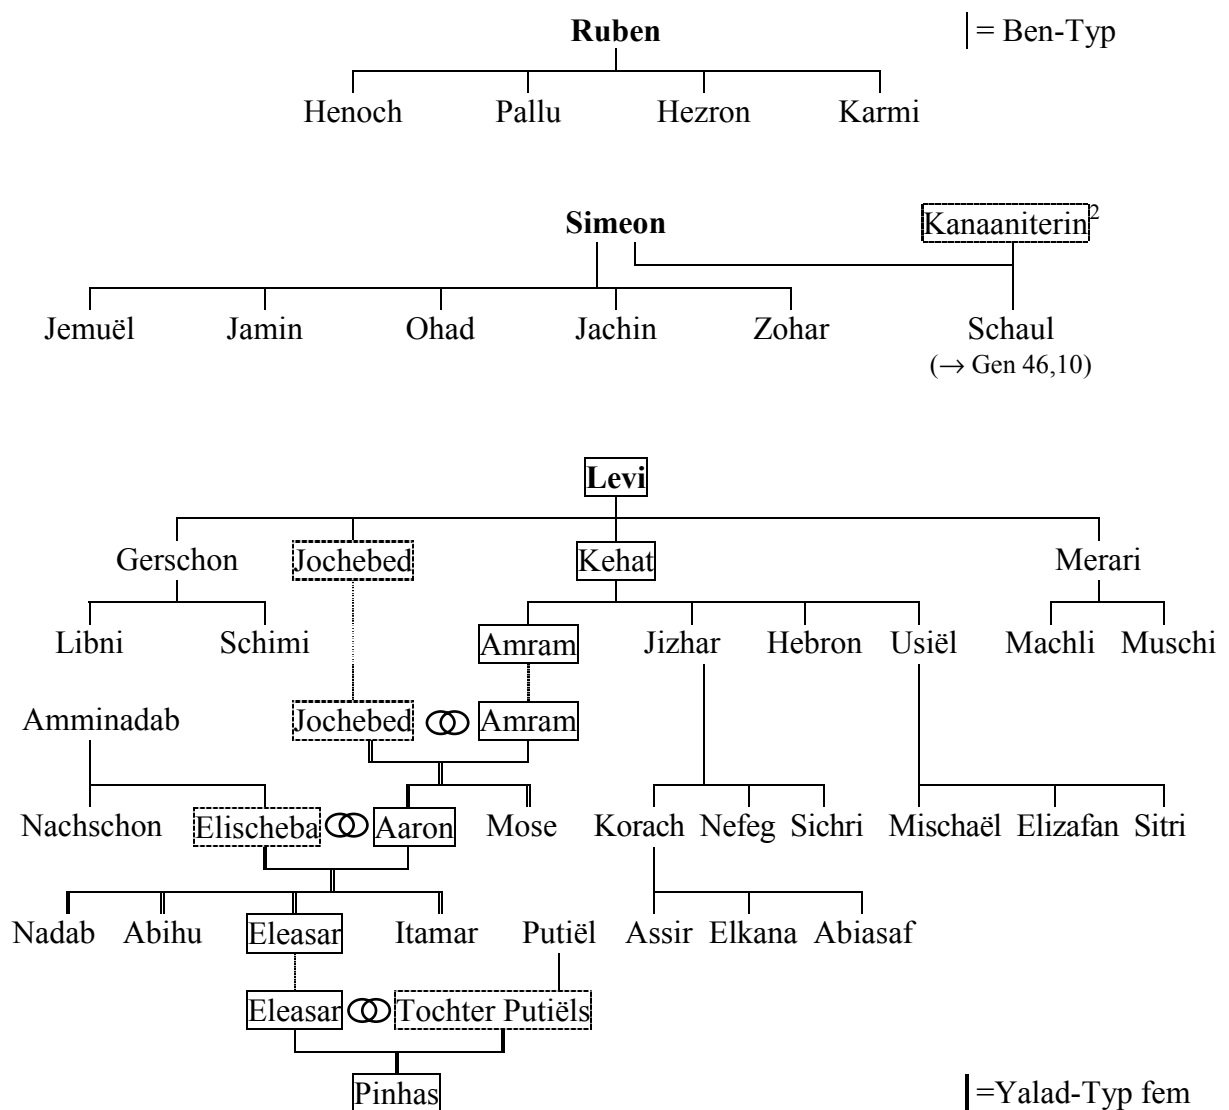

Genealogische Zusammenhänge im Buch Genesis – Übersicht

Toledot des Himmels und der Erde

Sefer Toledot Adam (Gen 5)

Die Völkertafel (Gen 10)

| = Ben-Typ | = Yalad-Typ | = andere: מֵאֵלֶּה נִפְרְדוּ*

Das ist die Toledot der Söhne Noachs, Sem, Ham und Jafet.
Ihnen wurden nach der Flut Söhne geboren.

Die Genealogie Seïrs in der Toledot Esau

Die Familiengeschichte Judas (Gen 38)

«Das sind die Namen der Söhne Israels, die nach Ägypten kamen,
Jakob und seine Söhne» (Gen 46,8-27):

Josefs Nachfahren (Gen 41,50-52; Gen 50,23)**Die Nachkommen Rubens, Simeons und Levi (Ex 6,14-25)**

² Diese Darstellung versucht grafisch umzusetzen, dass Simeons kanaanäische Frau zwar nicht mit Namen, aber doch hinsichtlich ihrer Volkszugehörigkeit genannt wird, wohl um die exogame Eheschließung Simeons zu markieren. Die Ehe mit der anderen Frau (oder Frauen), die die Mutter (Mütter) der anderen Söhne Simeons ist (sind), muss dann offensichtlich endogam sein, und diese Frau (Frauen) wird (werden) aufgrund der androzentrischen Perspektive gänzlich unerwähnt gelassen.