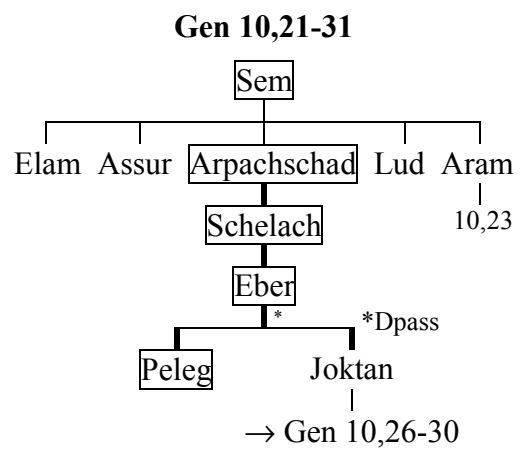

Genealogische Zusammenhänge im Buch Genesis – Übersicht

Toledot des Himmels und der Erde

Sefer Toledot Adam (Gen 5)

Die Völkertafel (Gen 10)

| = Ben-Typ | = Yalad-Typ | = andere: מֵאֵלֶּה נִפְרְדוּ*

Das ist die Toledot der Söhne Noachs, Sem, Ham und Jafet.
Ihnen wurden nach der Flut Söhne geboren.

| = אֲשֶׁר יֵצְאוּ מִשָּׁם**

10,21: Yalad-Typ Dpass → Eber

Toledot Sem (Gen 11,10-26)

┆=Yalad-Typ mask

|=Ben-Typ

¹ Die normal gedruckten Zahlen finden sich im Text, die kursiv gedruckten wurden errechnet. Die Reihenfolge der Zahlen bedeutet: Alter, in dem der erste Sohn gezeugt wurde / weitere Lebenszeit / gesamte Lebenszeit.

Toledot Isaak (Gen 25,19-35,29)

|=Ben/Bat-Typ |=Yalad-Typ mask |=Yalad-Typ fem =Geschwister-Typ

Gen 29-30:

Gen 35,22e-26:

Toledot Esau (Gen 36)

|=Ben/Bat-Typ ||=Yalad-Typ fem ----- =Geschwister-Typ

15-16: Teman Omar Zefo Kenas Korach Gatam Amalek

² Diese Darstellung versucht grafisch umzusetzen, dass Simeons kanaanäische Frau zwar nicht mit Namen, aber doch hinsichtlich ihrer Volkszugehörigkeit genannt wird, wohl um die exogame Eheschließung Simeons zu markieren. Die Ehe mit der anderen Frau (oder Frauen), die die Mutter (Mütter) der anderen Söhne Simeons ist (sind), muss dann offensichtlich endogam sein, und diese Frau (Frauen) wird (werden) aufgrund der androzentrischen Perspektive gänzlich unerwähnt gelassen.