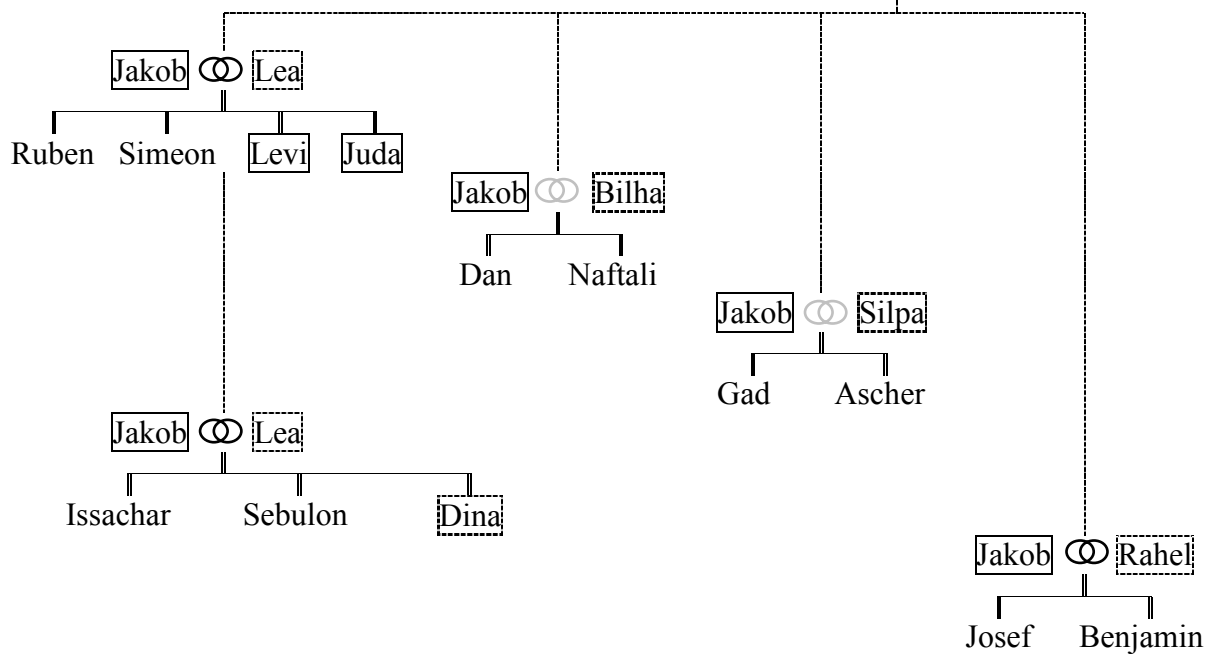

Toledot Isaak (Gen 25,19-35,29)

|=Ben/Bat-Typ |=Yalad-Typ mask |=Yalad-Typ fem   ..... =Geschwister-Typ

Gen 29-30:

Gen 35,22e-26: