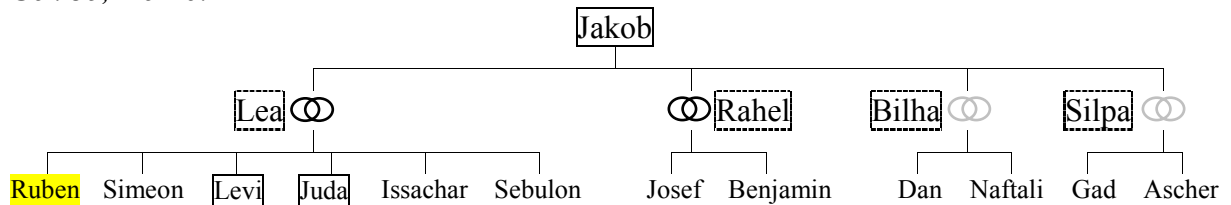

Genealogische Zusammenhänge im Buch Genesis – Übersicht

Toledot des Himmels und der Erde

Sefer Toledot Adam (Gen 5)

Die Völkertafel (Gen 10)

| = Ben-Typ | = Yalad-Typ | = andere: מֵאֵלֶּה נִפְרְדוּ*

Das ist die Toledot der Söhne Noachs, Sem, Ham und Jafet.
Ihnen wurden nach der Flut Söhne geboren.

| = אֲשֶׁר יֵצְאוּ מִשָּׁם**

10,21: Yalad-Typ Dpass → Eber

Toledot Sem (Gen 11,10-26)

┆=Yalad-Typ mask

|=Ben-Typ

¹ Die normal gedruckten Zahlen finden sich im Text, die kursiv gedruckten wurden errechnet. Die Reihenfolge der Zahlen bedeutet: Alter, in dem der erste Sohn gezeugt wurde / weitere Lebenszeit / gesamte Lebenszeit.

Toledot Isaak (Gen 25,19-35,29)

|=Ben/Bat-Typ |=Yalad-Typ mask |=Yalad-Typ fem =Geschwister-Typ

Gen 29-30:

Gen 35,22e-26:

Toledot Esau (Gen 36)

|=Ben/Bat-Typ ||=Yalad-Typ fem ----- =Geschwister-Typ

15-16: Teman Omar Zefo Kenas Korach Gatam Amalek

² Diese Darstellung versucht grafisch umzusetzen, dass Simeons kanaanäische Frau zwar nicht mit Namen, aber doch hinsichtlich ihrer Volkszugehörigkeit genannt wird, wohl um die exogame Eheschließung Simeons zu markieren. Die Ehe mit der anderen Frau (oder Frauen), die die Mutter (Mütter) der anderen Söhne Simeons ist (sind), muss dann offensichtlich endogam sein, und diese Frau (Frauen) wird (werden) aufgrund der androzentrischen Perspektive gänzlich unerwähnt gelassen.