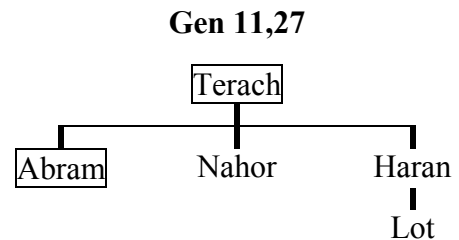

Genealogische Zusammenhänge im Buch Genesis – Übersicht

Toledot des Himmels und der Erde

Sefer Toledot Adam (Gen 5)

Die Völkertafel (Gen 10)

| = Ben-Typ | = Yalad-Typ | = andere: מֵאֵלֶּה נִפְרְדוּ*

Das ist die Toledot der Söhne Noachs, Sem, Ham und Jafet.
Ihnen wurden nach der Flut Söhne geboren.

| = אֲשֶׁר יֵצְאוּ מִשָּׁם**

10,21: Yalad-Typ Dpass → Eber

Toledot Sem (Gen 11,10-26)

┆=Yalad-Typ mask

|=Ben-Typ

¹ Die normal gedruckten Zahlen finden sich im Text, die kursiv gedruckten wurden errechnet. Die Reihenfolge der Zahlen bedeutet: Alter, in dem der erste Sohn gezeugt wurde / weitere Lebenszeit / gesamte Lebenszeit.

² Diese Darstellung versucht grafisch umzusetzen, dass Simeons kanaanäische Frau zwar nicht mit Namen, aber doch hinsichtlich ihrer Volkszugehörigkeit genannt wird, wohl um die exogame Eheschließung Simeons zu markieren. Die Ehe mit der anderen Frau (oder Frauen), die die Mutter (Mütter) der anderen Söhne Simeons ist (sind), muss dann offensichtlich endogam sein, und diese Frau (Frauen) wird (werden) aufgrund der androzentrischen Perspektive gänzlich unerwähnt gelassen.