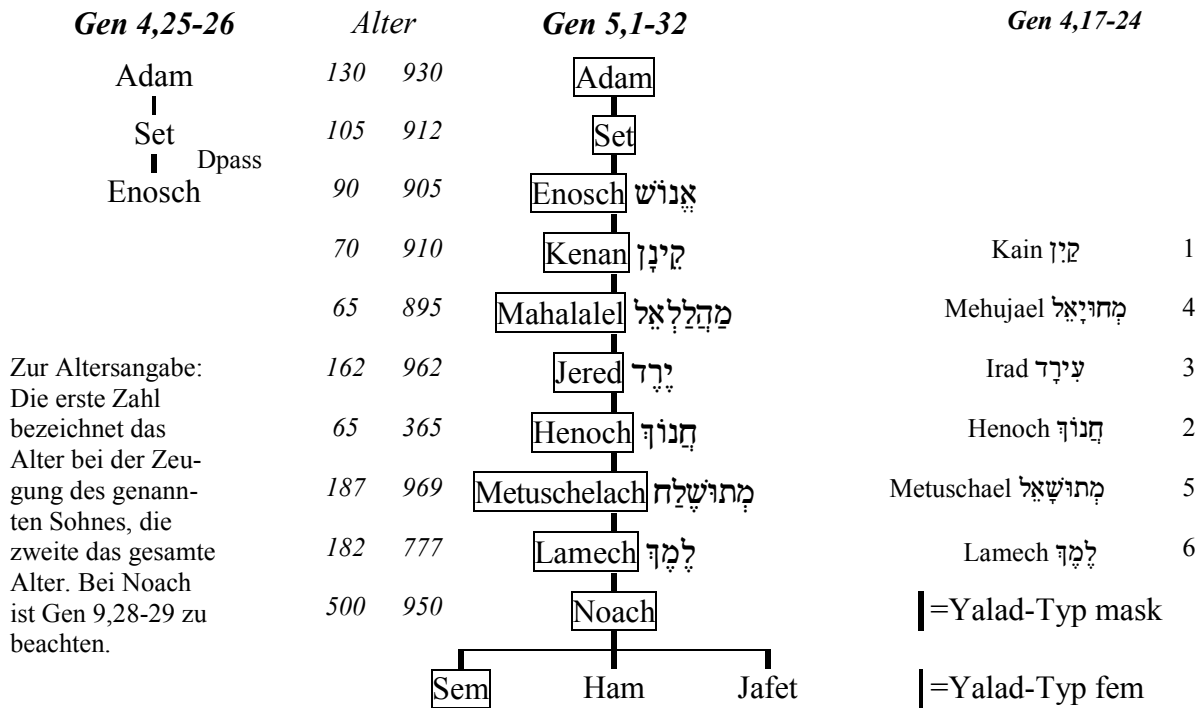

Genealogische Zusammenhänge im Buch Genesis – Übersicht

Toledot des Himmels und der Erde

Sefer Toledot Adam (Gen 5)

Die Völkertafel (Gen 10)

| = Ben-Typ | = Yalad-Typ | = andere: מֵאֵלֶּה נִפְרְדוּ*

Das ist die Toledot der Söhne Noachs, Sem, Ham und Jafet.
Ihnen wurden nach der Flut Söhne geboren.

| = אֲשֶׁר יֵצְאוּ מִשָּׁם**

10,21: Yalad-Typ Dpass → Eber

Toledot Sem (Gen 11,10-26)

┆=Yalad-Typ mask

|=Ben-Typ

¹ Die normal gedruckten Zahlen finden sich im Text, die kursiv gedruckten wurden errechnet. Die Reihenfolge der Zahlen bedeutet: Alter, in dem der erste Sohn gezeugt wurde / weitere Lebenszeit / gesamte Lebenszeit.

² Diese Darstellung versucht grafisch umzusetzen, dass Simeons kanaanäische Frau zwar nicht mit Namen, aber doch hinsichtlich ihrer Volkszugehörigkeit genannt wird, wohl um die exogame Eheschließung Simeons zu markieren. Die Ehe mit der anderen Frau (oder Frauen), die die Mutter (Mütter) der anderen Söhne Simeons ist (sind), muss dann offensichtlich endogam sein, und diese Frau (Frauen) wird (werden) aufgrund der androzentrischen Perspektive gänzlich unerwähnt gelassen.