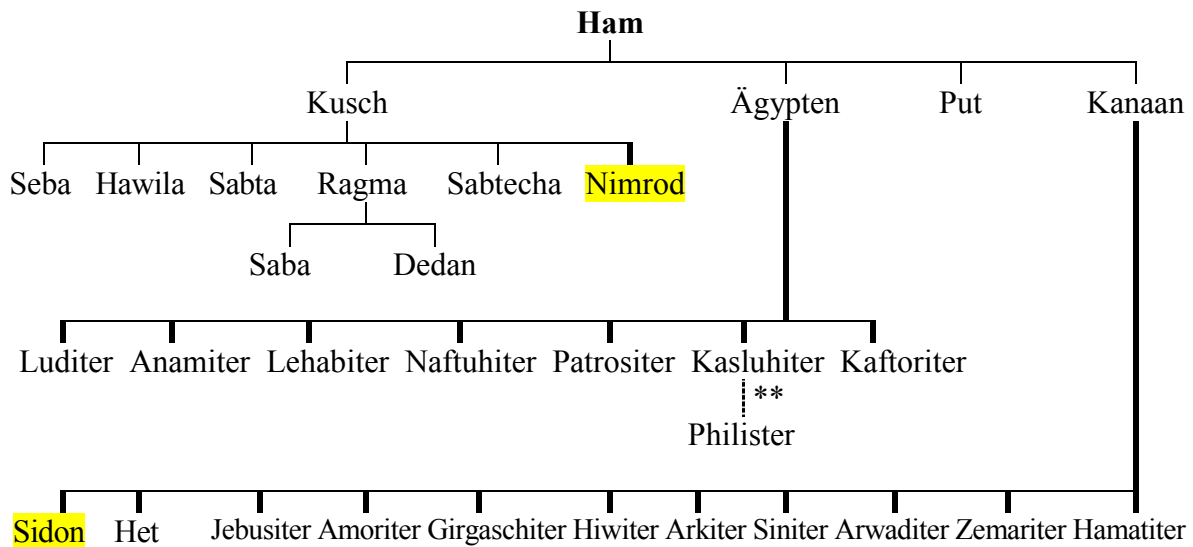

Genealogische Zusammenhänge im Buch Genesis – Übersicht

Toledot des Himmels und der Erde

Sefer Toledot Adam (Gen 5)

Die Völkertafel (Gen 10)

| = Ben-Typ | = Yalad-Typ | = andere: מֵאֵלֶּה נִפְרְדוּ*

Das ist die Toledot der Söhne Noachs, Sem, Ham und Jafet.
Ihnen wurden nach der Flut Söhne geboren.

| = אֲשֶׁר יֵצְאוּ מִשָּׁם**

10,21: Yalad-Typ Dpass → Eber

Toledot Sem (Gen 11,10-26)

┆=Yalad-Typ mask

|=Ben-Typ

¹ Die normal gedruckten Zahlen finden sich im Text, die kursiv gedruckten wurden errechnet. Die Reihenfolge der Zahlen bedeutet: Alter, in dem der erste Sohn gezeugt wurde / weitere Lebenszeit / gesamte Lebenszeit.

² Diese Darstellung versucht grafisch umzusetzen, dass Simeons kanaanäische Frau zwar nicht mit Namen, aber doch hinsichtlich ihrer Volkszugehörigkeit genannt wird, wohl um die exogame Eheschließung Simeons zu markieren. Die Ehe mit der anderen Frau (oder Frauen), die die Mutter (Mütter) der anderen Söhne Simeons ist (sind), muss dann offensichtlich endogam sein, und diese Frau (Frauen) wird (werden) aufgrund der androzentrischen Perspektive gänzlich unerwähnt gelassen.