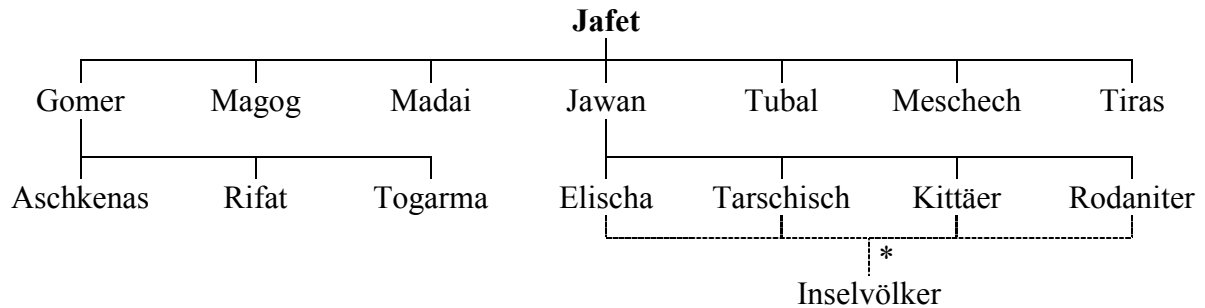

Genealogische Zusammenhänge im Buch Genesis – Übersicht

Toledot des Himmels und der Erde

Sefer Toledot Adam (Gen 5)

Die Völkertafel (Gen 10)

| = Ben-Typ | = Yalad-Typ | = andere: מֵאֵלֶּה נִפְרְדוּ*

Das ist die Toledot der Söhne Noachs, Sem, Ham und Jafet.
Ihnen wurden nach der Flut Söhne geboren.

| = אֲשֶׁר יֵצְאוּ מִשָּׁם**

10,21: Yalad-Typ Dpass → Eber

Toledot Sem (Gen 11,10-26)

┆=Yalad-Typ mask

|=Ben-Typ

¹ Die normal gedruckten Zahlen finden sich im Text, die kursiv gedruckten wurden errechnet. Die Reihenfolge der Zahlen bedeutet: Alter, in dem der erste Sohn gezeugt wurde / weitere Lebenszeit / gesamte Lebenszeit.

Die Genealogie Seïrs in der Toledot Esau

Die Familiengeschichte Judas (Gen 38)

«Das sind die Namen der Söhne Israels, die nach Ägypten kamen,
Jakob und seine Söhne» (Gen 46,8-27):

Josefs Nachfahren (Gen 41,50-52; Gen 50,23)**Die Nachkommen Rubens, Simeons und Levi (Ex 6,14-25)**

² Diese Darstellung versucht grafisch umzusetzen, dass Simeons kanaanäische Frau zwar nicht mit Namen, aber doch hinsichtlich ihrer Volkszugehörigkeit genannt wird, wohl um die exogame Eheschließung Simeons zu markieren. Die Ehe mit der anderen Frau (oder Frauen), die die Mutter (Mütter) der anderen Söhne Simeons ist (sind), muss dann offensichtlich endogam sein, und diese Frau (Frauen) wird (werden) aufgrund der androzentrischen Perspektive gänzlich unerwähnt gelassen.