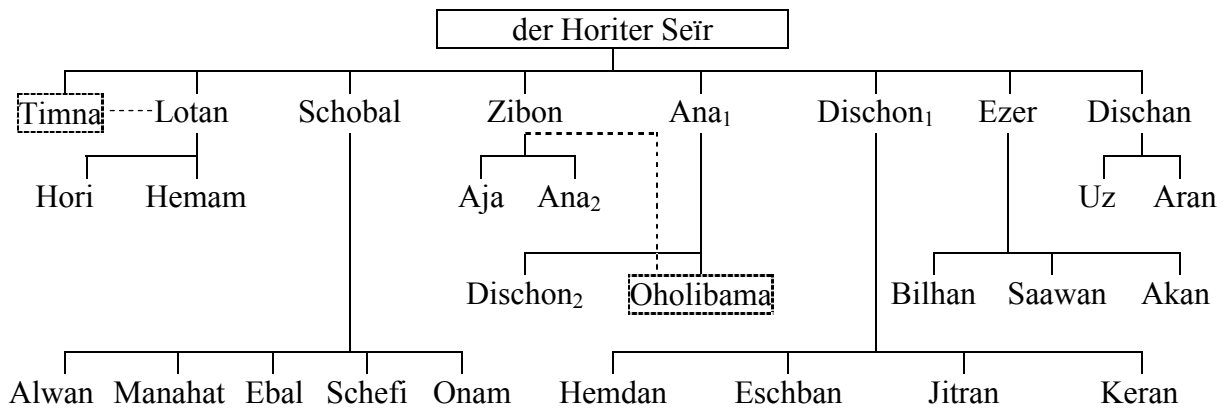

Genealogische Zusammenhänge im Buch Genesis – Übersicht

Toledot des Himmels und der Erde

Sefer Toledot Adam (Gen 5)

Die Völkertafel (Gen 10)

| = Ben-Typ | = Yalad-Typ | = andere: מֵאֵלֶּה נִפְרְדוּ*

Das ist die Toledot der Söhne Noachs, Sem, Ham und Jafet.
Ihnen wurden nach der Flut Söhne geboren.

| = אֲשֶׁר יֵצְאוּ מִשָּׁם**

10,21: Yalad-Typ Dpass → Eber

Toledot Sem (Gen 11,10-26)

┆=Yalad-Typ mask

|=Ben-Typ

¹ Die normal gedruckten Zahlen finden sich im Text, die kursiv gedruckten wurden errechnet. Die Reihenfolge der Zahlen bedeutet: Alter, in dem der erste Sohn gezeugt wurde / weitere Lebenszeit / gesamte Lebenszeit.

Die Genealogie Seïrs in der Toledot Esau

Die Familiengeschichte Judas (Gen 38)

«Das sind die Namen der Söhne Israels, die nach Ägypten kamen,
Jakob und seine Söhne» (Gen 46,8-27):

Josefs Nachfahren (Gen 41,50-52; Gen 50,23)**Die Nachkommen Rubens, Simeons und Levi (Ex 6,14-25)**

² Diese Darstellung versucht grafisch umzusetzen, dass Simeons kanaanäische Frau zwar nicht mit Namen, aber doch hinsichtlich ihrer Volkszugehörigkeit genannt wird, wohl um die exogame Eheschließung Simeons zu markieren. Die Ehe mit der anderen Frau (oder Frauen), die die Mutter (Mütter) der anderen Söhne Simeons ist (sind), muss dann offensichtlich endogam sein, und diese Frau (Frauen) wird (werden) aufgrund der androzentrischen Perspektive gänzlich unerwähnt gelassen.