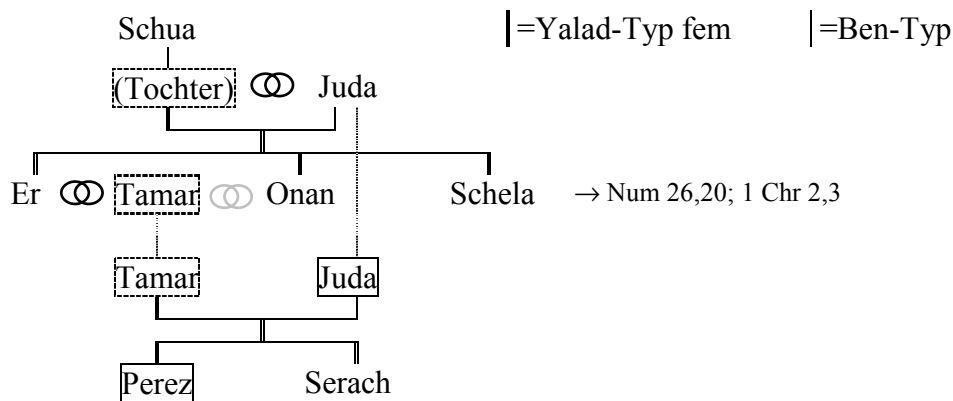

Die Familiengeschichte Judas (Gen 38)