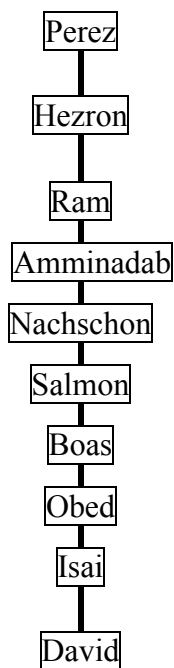

Toledot Aaron und Mose (Num 3,1-4)

Toledot Perez (Rut 4,18-22)

Rut 4,18-22

1 Chr 2,5-15

| = Ben-Typ

┆ = Yalad-Typ SK mask H