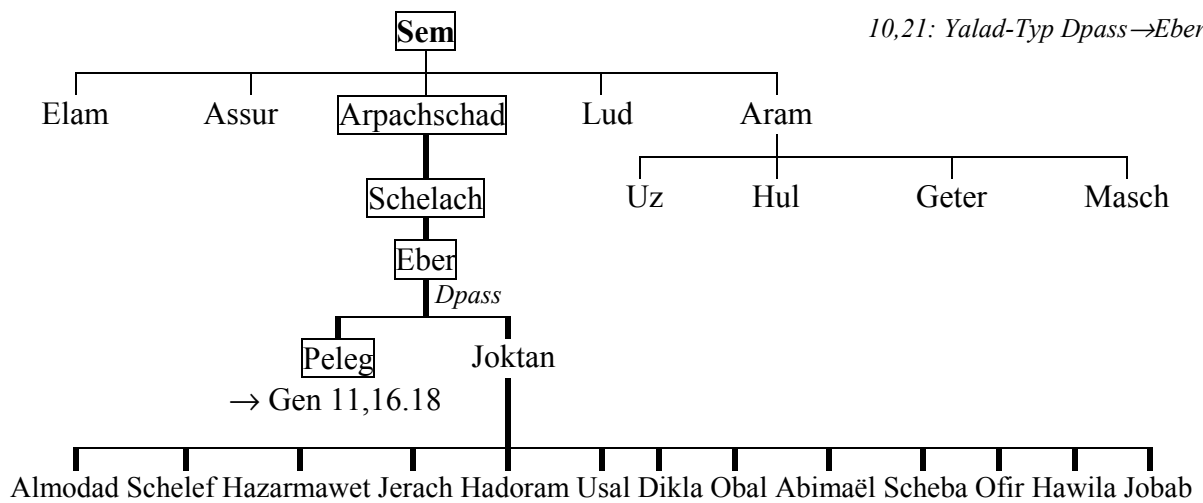

Genealogische Zusammenhänge im Buch Genesis – Übersicht

Toledot des Himmels und der Erde

Sefer Toledot Adam (Gen 5)

Die Völkertafel (Gen 10)

| = Ben-Typ | = Yalad-Typ | = andere: מֵאֵלֶּה נִפְרְדוּ*

Das ist die Toledot der Söhne Noachs, Sem, Ham und Jafet.
Ihnen wurden nach der Flut Söhne geboren.

| = אֲשֶׁר יֵצְאוּ מִשָּׁם**

10,21: Yalad-Typ Dpass → Eber

Toledot Sem (Gen 11,10-26)

┆=Yalad-Typ mask

|=Ben-Typ

¹ Die normal gedruckten Zahlen finden sich im Text, die kursiv gedruckten wurden errechnet. Die Reihenfolge der Zahlen bedeutet: Alter, in dem der erste Sohn gezeugt wurde / weitere Lebenszeit / gesamte Lebenszeit.

Die Genealogie Seïrs in der Toledot Esau

Die Familiengeschichte Judas (Gen 38)

«Das sind die Namen der Söhne Israels, die nach Ägypten kamen,
Jakob und seine Söhne» (Gen 46,8-27):

Josefs Nachfahren (Gen 41,50-52; Gen 50,23)**Die Nachkommen Rubens, Simeons und Levi (Ex 6,14-25)**

² Diese Darstellung versucht grafisch umzusetzen, dass Simeons kanaanäische Frau zwar nicht mit Namen, aber doch hinsichtlich ihrer Volkszugehörigkeit genannt wird, wohl um die exogame Eheschließung Simeons zu markieren. Die Ehe mit der anderen Frau (oder Frauen), die die Mutter (Mütter) der anderen Söhne Simeons ist (sind), muss dann offensichtlich endogam sein, und diese Frau (Frauen) wird (werden) aufgrund der androzentrischen Perspektive gänzlich unerwähnt gelassen.