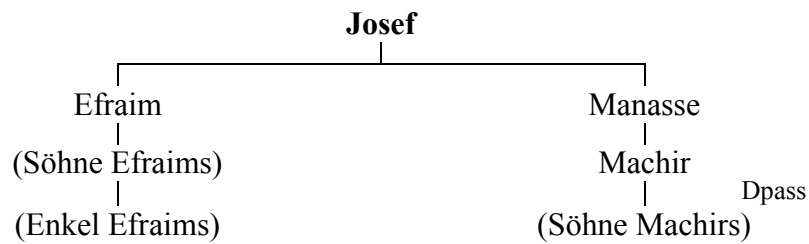

Genealogische Zusammenhänge im Buch Genesis – Übersicht

Toledot des Himmels und der Erde

Sefer Toledot Adam (Gen 5)

Die Völkertafel (Gen 10)

| = Ben-Typ | = Yalad-Typ | = andere: מֵאֵלֶּה נִפְרְדוּ*

Das ist die Toledot der Söhne Noachs, Sem, Ham und Jafet.
Ihnen wurden nach der Flut Söhne geboren.

Die Genealogie Seïrs in der Toledot Esau

Die Familiengeschichte Judas (Gen 38)

«Das sind die Namen der Söhne Israels, die nach Ägypten kamen,
Jakob und seine Söhne» (Gen 46,8-27):

Josefs Nachfahren (Gen 41,50-52; Gen 50,23)**Die Nachkommen Rubens, Simeons und Levi (Ex 6,14-25)**

² Diese Darstellung versucht grafisch umzusetzen, dass Simeons kanaanäische Frau zwar nicht mit Namen, aber doch hinsichtlich ihrer Volkszugehörigkeit genannt wird, wohl um die exogame Eheschließung Simeons zu markieren. Die Ehe mit der anderen Frau (oder Frauen), die die Mutter (Mütter) der anderen Söhne Simeons ist (sind), muss dann offensichtlich endogam sein, und diese Frau (Frauen) wird (werden) aufgrund der androzentrischen Perspektive gänzlich unerwähnt gelassen.