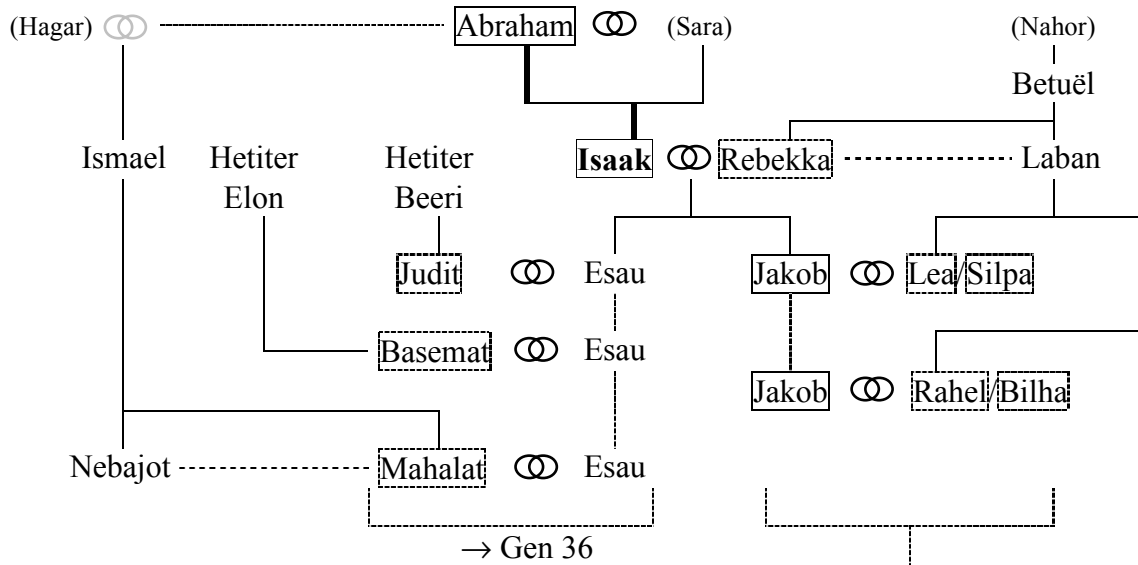

Toledot Isaak (Gen 25,19-35,29)

|=Ben/Bat-Typ |=Yalad-Typ mask |=Yalad-Typ fem   ..... =Geschwister-Typ

Gen 29-30: