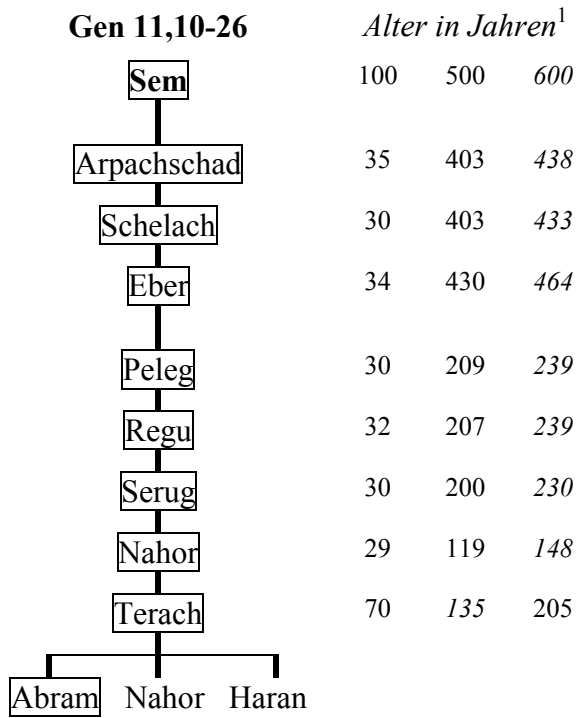

Genealogische Zusammenhänge im Buch Genesis – Übersicht

Toledot des Himmels und der Erde

Sefer Toledot Adam (Gen 5)

Die Völkertafel (Gen 10)

| = Ben-Typ | = Yalad-Typ | = andere: מֵאֵלֶּה נִפְרְדוּ*

Das ist die Toledot der Söhne Noachs, Sem, Ham und Jafet.
Ihnen wurden nach der Flut Söhne geboren.

| = אֲשֶׁר יֵצְאוּ מִשָּׁם**

10,21: Yalad-Typ Dpass → Eber

Toledot Sem (Gen 11,10-26)

┆=Yalad-Typ mask

|=Ben-Typ

¹ Die normal gedruckten Zahlen finden sich im Text, die kursiv gedruckten wurden errechnet. Die Reihenfolge der Zahlen bedeutet: Alter, in dem der erste Sohn gezeugt wurde / weitere Lebenszeit / gesamte Lebenszeit.

² Diese Darstellung versucht grafisch umzusetzen, dass Simeons kanaanäische Frau zwar nicht mit Namen, aber doch hinsichtlich ihrer Volkszugehörigkeit genannt wird, wohl um die exogame Eheschließung Simeons zu markieren. Die Ehe mit der anderen Frau (oder Frauen), die die Mutter (Mütter) der anderen Söhne Simeons ist (sind), muss dann offensichtlich endogam sein, und diese Frau (Frauen) wird (werden) aufgrund der androzentrischen Perspektive gänzlich unerwähnt gelassen.