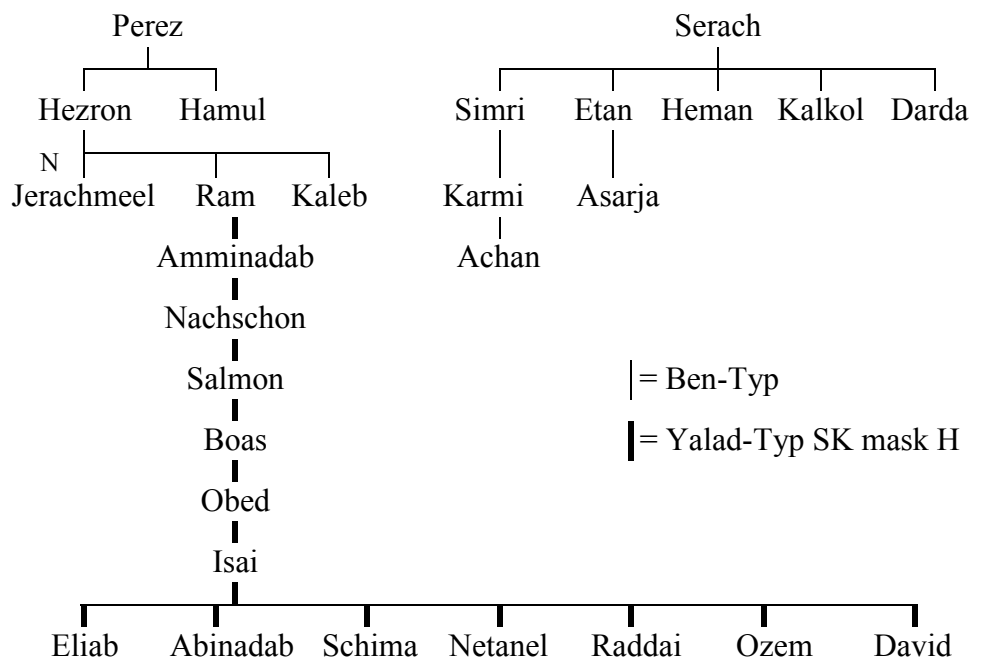

Genealogische Zusammenhänge im Buch Genesis – Übersicht

Toledot des Himmels und der Erde

Sefer Toledot Adam (Gen 5)

Die Völkertafel (Gen 10)

| = Ben-Typ | = Yalad-Typ | = andere: מֵאֵלֶּה נִפְרְדוּ*

Das ist die Toledot der Söhne Noachs, Sem, Ham und Jafet.
Ihnen wurden nach der Flut Söhne geboren.

² Diese Darstellung versucht grafisch umzusetzen, dass Simeons kanaanäische Frau zwar nicht mit Namen, aber doch hinsichtlich ihrer Volkszugehörigkeit genannt wird, wohl um die exogame Eheschließung Simeons zu markieren. Die Ehe mit der anderen Frau (oder Frauen), die die Mutter (Mütter) der anderen Söhne Simeons ist (sind), muss dann offensichtlich endogam sein, und diese Frau (Frauen) wird (werden) aufgrund der androzentrischen Perspektive gänzlich unerwähnt gelassen.

Toledot Aaron und Mose (Num 3,1-4)

Toledot Perez (Rut 4,18-22)

Rut 4,18-22

1 Chr 2,5-15

| = Ben-Typ

┆ = Yalad-Typ SK mask H