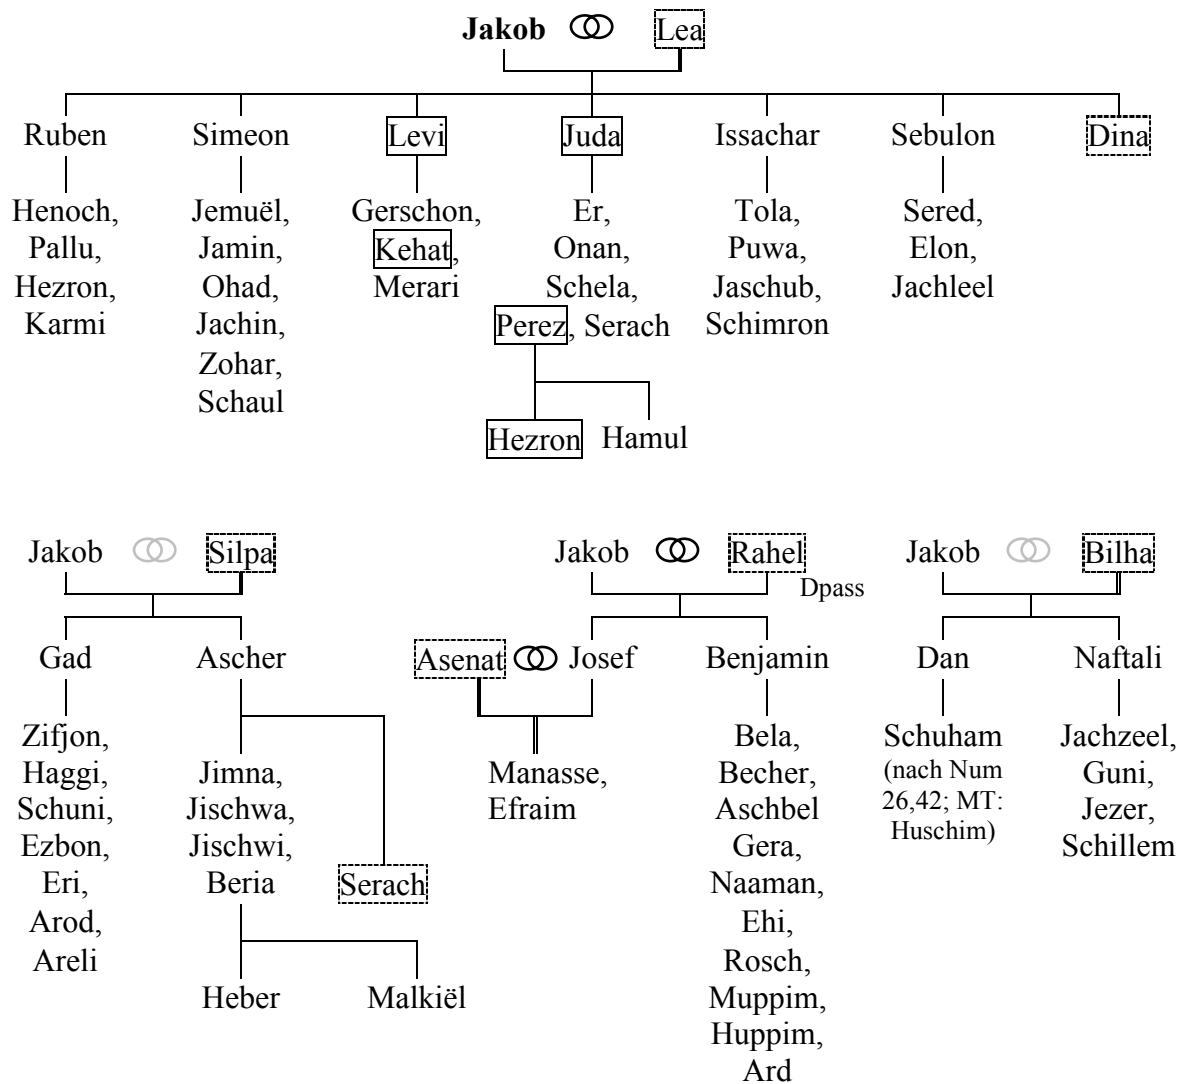

Genealogische Zusammenhänge im Buch Genesis – Übersicht

Toledot des Himmels und der Erde

Sefer Toledot Adam (Gen 5)

Die Völkertafel (Gen 10)

| = Ben-Typ | = Yalad-Typ | = andere: מֵאֵלֶּה נִפְרְדוּ*

Das ist die Toledot der Söhne Noachs, Sem, Ham und Jafet.
Ihnen wurden nach der Flut Söhne geboren.

Toledot Isaak (Gen 25,19-35,29)

|=Ben/Bat-Typ |=Yalad-Typ mask |=Yalad-Typ fem =Geschwister-Typ

Gen 29-30:

Gen 35,22e-26:

Toledot Esau (Gen 36)

|=Ben/Bat-Typ ||=Yalad-Typ fem ----- =Geschwister-Typ

15-16: Teman Omar Zefo Kenas Korach Gatam Amalek

Die Genealogie Seïrs in der Toledot Esau

Die Familiengeschichte Judas (Gen 38)

«Das sind die Namen der Söhne Israels, die nach Ägypten kamen,
Jakob und seine Söhne» (Gen 46,8-27):

Josefs Nachfahren (Gen 41,50-52; Gen 50,23)**Die Nachkommen Rubens, Simeons und Levi (Ex 6,14-25)**

² Diese Darstellung versucht grafisch umzusetzen, dass Simeons kanaanäische Frau zwar nicht mit Namen, aber doch hinsichtlich ihrer Volkszugehörigkeit genannt wird, wohl um die exogame Eheschließung Simeons zu markieren. Die Ehe mit der anderen Frau (oder Frauen), die die Mutter (Mütter) der anderen Söhne Simeons ist (sind), muss dann offensichtlich endogam sein, und diese Frau (Frauen) wird (werden) aufgrund der androzentrischen Perspektive gänzlich unerwähnt gelassen.